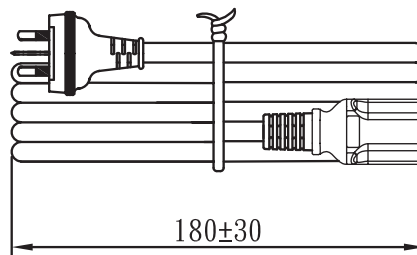

**MODEL:** AC-C13 AU | **DESCRIPTION:** 3 PRONG AC CORD, AUSTRALIA

### MECHANICAL DRAWING

units: mm

WIRING COLOR:  
E: YELLOW/Green  
N: BLUE  
L: BROWN