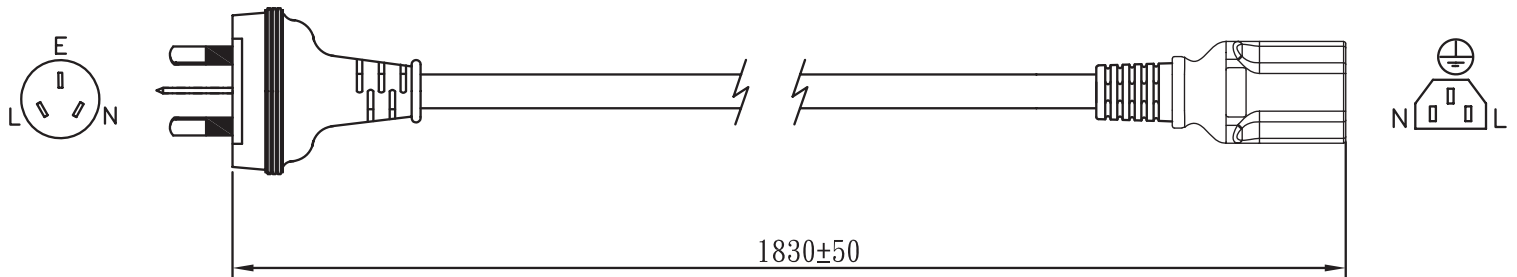

**MODEL:** AC-C13 AU | **DESCRIPTION:** 3 PRONG AC CORD, AUSTRALIA

### MECHANICAL DRAWING

units: mm

WIRING COLOR:  
E: YELLOW/Green  
N: BLUE  
L: BROWN