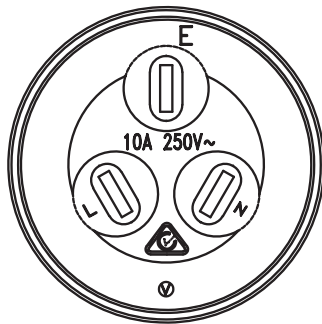

**MODEL:** AC-C13 AU | **DESCRIPTION:** 3 PRONG AC CORD, AUSTRALIA

### MECHANICAL DRAWING

units: mm

WIRING COLOR:  
E: YELLOW/Green  
N: BLUE  
L: BROWN